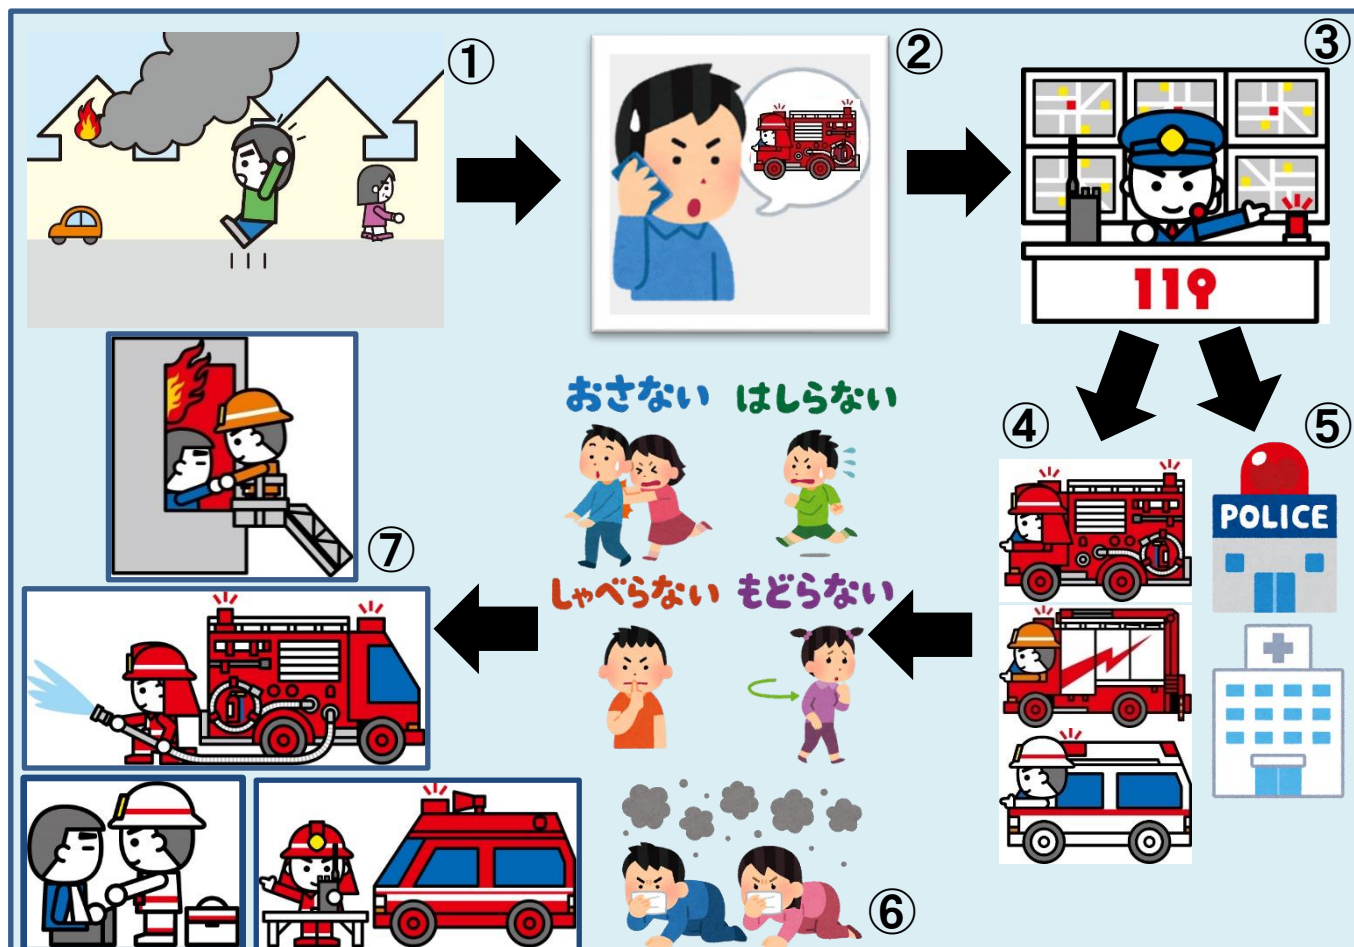

つうほう げんばかつどう  
4. 通報から現場活動までのながれ

① かさい はっせい 火災が発生しています。

② かさい つうほう 火災に気づいた人が119番通報します。

③ つうほう う しれい しゅつどう しれい 通報を受け指令センターから出動が指令されます。

④ しれい う たいいん しゃりょう の こ しゅつどう 指令を受けた隊員は車両に乗り込み出動します。

⑤ しれい けいさつ びょういん かんけいきかん れんらく 指令センターは警察や病院などの関係機関にも連絡します。

⑥ くねれん じゅうみん ひなん 訓練をしていれば住民が力を合わせて自力で避難することもできます。

⑦ しょうぼうたい げんば とうちやく に おく きゅうじょかつどう も たてもの 消防隊は現場に到着したら逃げ遅れている人の救助活動と燃えている建物の消火活動をはじめます。