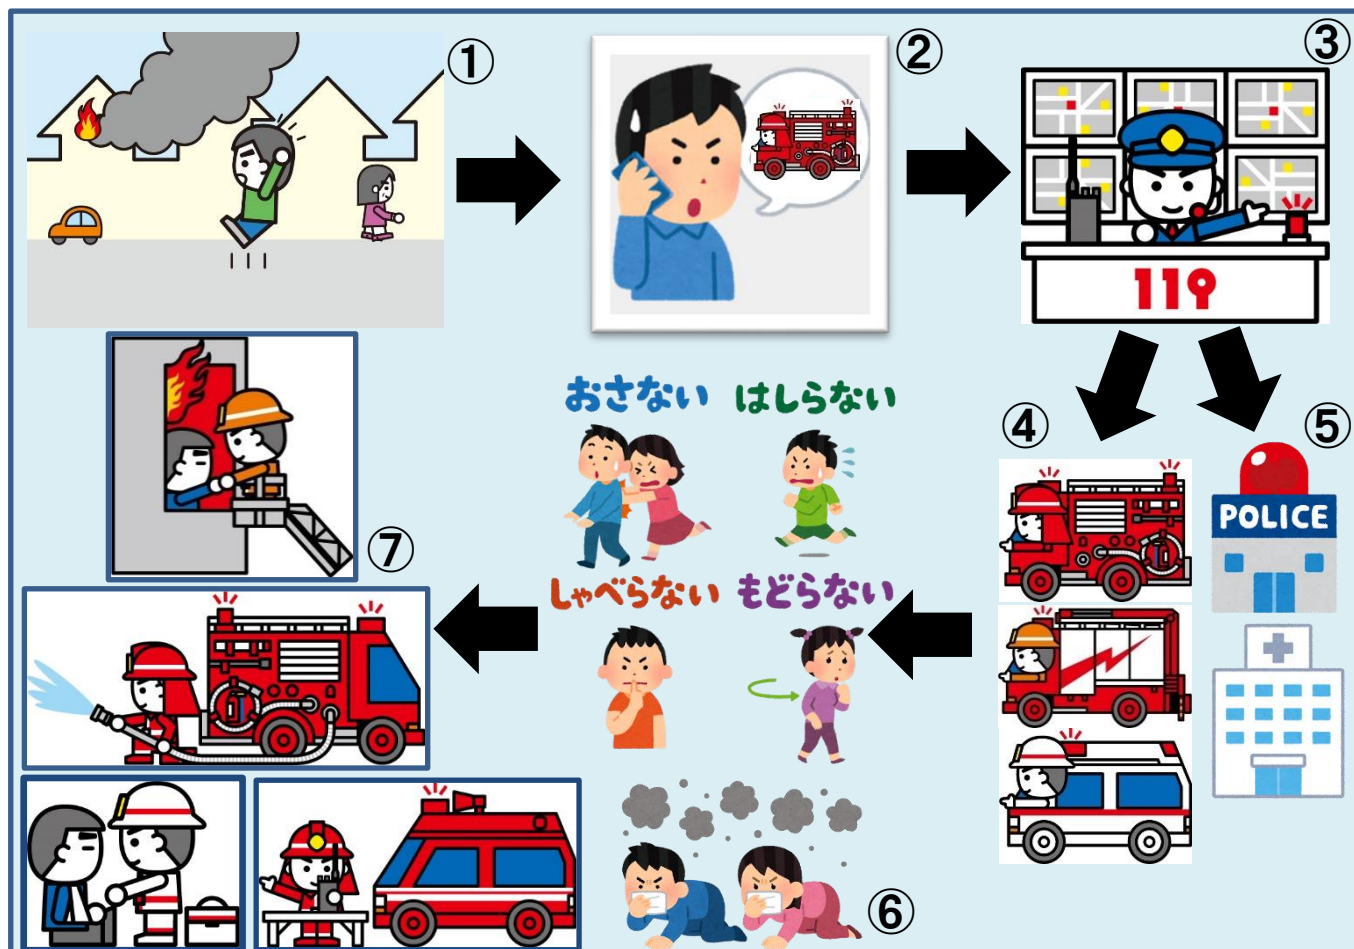

4. 通報から現場活動までのながれ

① かさい はっせい 火災が発生しています。

② かさい つうほう 火災に気づいた人が119番通報します。

③ つうほう う しれい しゅつどう しれい 通報を受け指令センターから出動が指令されます。

④ しれい う たいいん しゃりょう の こ しゅつどう 指令を受けた隊員は車両に乗り込み出動します。

⑤ しれい けいさつ びょういん かんけいきかん れんらく 指令センターは警察や病院などの関係機関にも連絡します。

⑥ くんれん じゅうみん ひなん 訓練をしていれば住民が力を合わせて自力で避難することもできます。

⑦ しょうぼうたい げんば とうちやく に おく きゅうじょかつどう も たてもの 消防隊は現場に到着したら逃げ遅れている人の救助活動と燃えている建物の消火活動をはじめます。