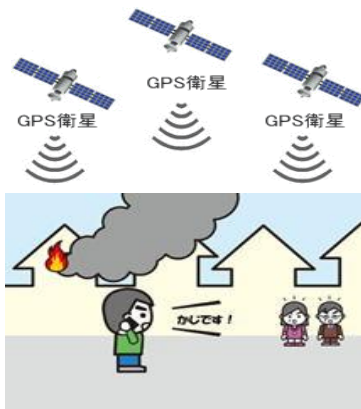

石狩北部地区消防事務組合 消防指令センターからのお知らせ！

石狩市・当別町・新篠津村からの『119番通報』は、
すべて消防指令センター（石狩市）で受付けております。

住民の皆さんは、火災・救急・救助などの緊急通報をかける場合、
固定電話又は携帯電話で『119』をダイヤルしてください。
通報時は、必ず正確な住所と建物名称を伝えてください。

～携帯電話やスマートフォンからの通報～

携帯電話やスマートフォンでGPS機能搭載
の電話をお使いの方は、できるだけGPS機
能をONにして通報してください。
より正確に位置を確認できます。